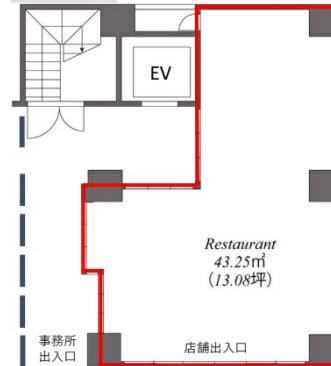

# AD-C神田 1階13.08坪

東京都千代田区神田紺屋町28-1

## 物件MAP

賃貸条件	
月額賃料	418,560円 (税別)
坪数	13.08坪
坪単価	32,000円 (税別)
共益費	無し
礼金	無し
敷金 (保証金)	8ヶ月
階数	1階
入居可能日	即日

ビル情報	
所在地	東京都千代田区神田紺屋町28-1
最寄り駅	JR中央線(快速) 神田駅 徒歩3分 都営新宿線 岩本町駅 徒歩6分 JR総武本線 新日本橋駅 徒歩7分
エリア	岩本町・秋葉原エリア
竣工	2024年1月
耐震	新耐震基準
階数	地上10階
用途	事務所/店舗
構造	RC造

設備情報	
エレベーター	1基
空調	個別空調
OAフロア	OAフロア
基準階天井高	3,020mm
光ファイバー	有り
トイレ	男女別・室内
セキュリティ	有り
駐車場	無し