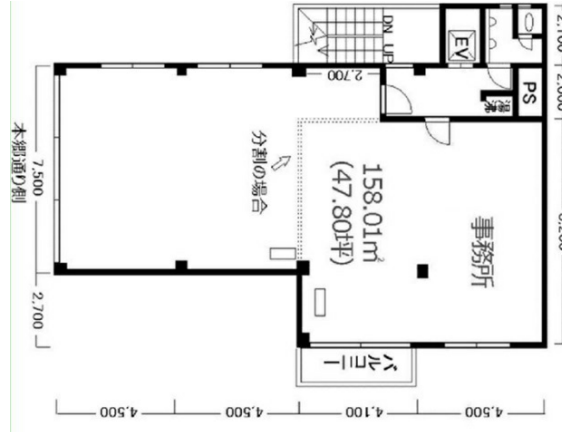

# おむろビル 5階47.8坪

東京都文京区湯島1-6-2

## 物件MAP

賃貸条件	
月額賃料	348,940円 (税別)
坪数	47.8坪
坪単価	7,300円 (税別)
共益費	57,360円
礼金	無し
敷金 (保証金)	7ヶ月
階数	5階
入居可能日	即日

ビル情報	
所在地	東京都文京区湯島1-6-2
最寄り駅	JR中央本線 御茶ノ水駅 徒歩6分 東京メトロ千代田線 新御茶ノ水駅 徒歩7分 東京メトロ銀座線 末広町駅 徒歩9分 東京メトロ丸ノ内線 御茶ノ水駅 徒歩6分 JR中央線(快速) 御茶ノ水駅 徒歩6分