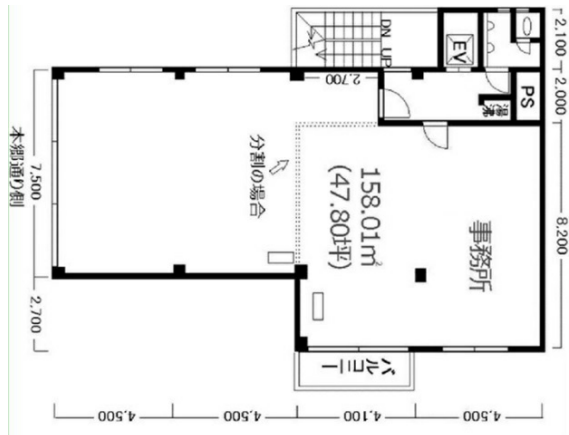

# おむろビル 5階47.8坪

東京都文京区湯島1-6-2

## 物件MAP

賃貸条件	
月額賃料	348,940円 (税別)
坪数	47.8坪
坪単価	7,300円 (税別)
共益費	57,360円
礼金	無し
敷金 (保証金)	7ヶ月
階数	5階
入居可能日	即日

ビル情報	
所在地	東京都文京区湯島1-6-2
最寄り駅	JR中央本線 御茶ノ水駅 徒歩6分 東京メトロ千代田線 新御茶ノ水駅 徒歩7分 東京メトロ銀座線 末広町駅 徒歩9分 東京メトロ丸ノ内線 御茶ノ水駅 徒歩6分 JR中央線(快速) 御茶ノ水駅 徒歩6分

エリア	本郷・湯島エリア
竣工	1978年2月
耐震	
階数	地上9階
用途	事務所
構造	SRC造、一部RC造

設備情報	
エレベーター	1基
空調	個別空調
OAフロア	タイルカーペット
基準階天井高	
光ファイバー	有り
トイレ	男女別・室外
セキュリティ	有り
駐車場	無し

事務所移転の簡単検索サイト

おむろビル 5階47.8坪 東京都文京区湯島1-6-2

本郷・湯島エリア (ビルID: 0061818) の賃貸オフィス