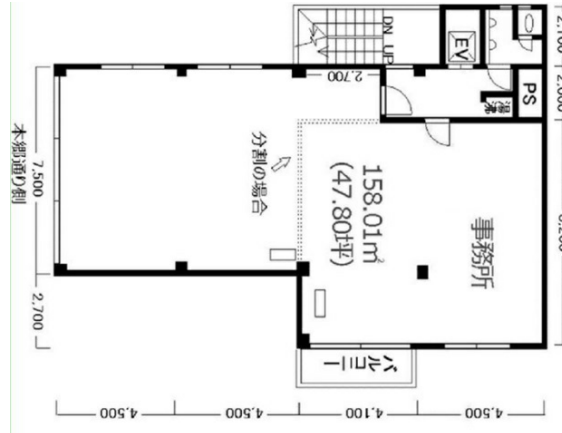

おむろビル 3階47.8坪

東京都文京区湯島1-6-2

物件MAP

賃貸条件	
月額賃料	348,940円 (税別)
坪数	47.8坪
坪単価	7,300円 (税別)
共益費	57,360円
礼金	無し
敷金 (保証金)	7ヶ月
階数	3階
入居可能日	即日

ビル情報	
所在地	東京都文京区湯島1-6-2
最寄り駅	JR中央本線 御茶ノ水駅 徒歩6分 東京メトロ千代田線 新御茶ノ水駅 徒歩7分 東京メトロ銀座線 末広町駅 徒歩9分 東京メトロ丸ノ内線 御茶ノ水駅 徒歩6分 JR中央線(快速) 御茶ノ水駅 徒歩6分

エリア	本郷・湯島エリア
竣工	1978年2月
耐震	
階数	地上9階
用途	事務所
構造	SRC造、一部RC造

設備情報	
エレベーター	1基
空調	個別空調
OAフロア	タイルカーペット
基準階天井高	
光ファイバー	有り
トイレ	男女別・室外
セキュリティ	有り
駐車場	無し