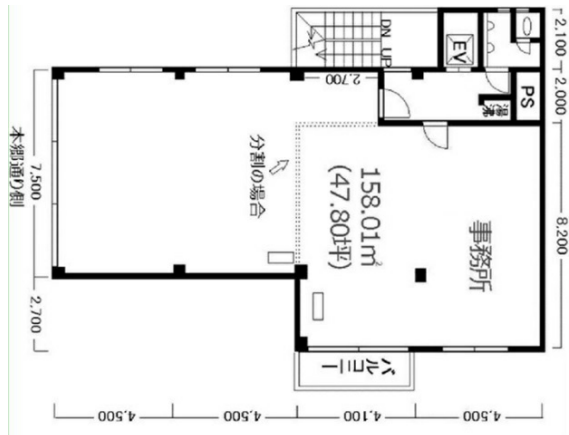

# おむろビル 3階47.8坪

東京都文京区湯島1-6-2

## 物件MAP

賃貸条件	
月額賃料	348,940円 (税別)
坪数	47.8坪
坪単価	7,300円 (税別)
共益費	57,360円
礼金	無し
敷金 (保証金)	7ヶ月
階数	3階
入居可能日	即日

ビル情報	
所在地	東京都文京区湯島1-6-2
最寄り駅	JR中央本線 御茶ノ水駅 徒歩6分 東京メトロ千代田線 新御茶ノ水駅 徒歩7分 東京メトロ銀座線 末広町駅 徒歩9分 東京メトロ丸ノ内線 御茶ノ水駅 徒歩6分 JR中央線(快速) 御茶ノ水駅 徒歩6分

エリア	本郷・湯島エリア
竣工	1978年2月
耐震	
階数	地上9階
用途	事務所
構造	SRC造、一部RC造

設備情報	
エレベーター	1基
空調	個別空調
OAフロア	タイルカーペット
基準階天井高	
光ファイバー	有り
トイレ	男女別・室外
セキュリティ	有り
駐車場	無し

事務所移転の簡単検索サイト

**Quick Service**

クイックサービス

おむろビル 3階47.8坪 東京都文京区湯島1-6-2