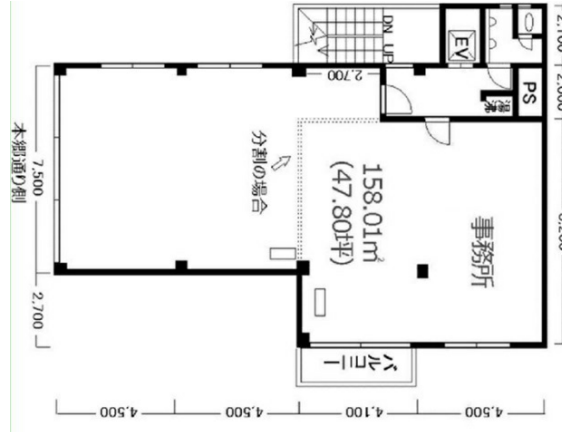

# おむろビル 2階13.4坪

東京都文京区湯島1-6-2

## 物件MAP

賃貸条件	
月額賃料	113,900円 (税別)
坪数	13.4坪
坪単価	8,500円 (税別)
共益費	無し
礼金	無し
敷金 (保証金)	7ヶ月
階数	2階 (2-A)
入居可能日	即日

ビル情報	
所在地	東京都文京区湯島1-6-2
最寄り駅	JR中央本線 御茶ノ水駅 徒歩6分 東京メトロ千代田線 新御茶ノ水駅 徒歩7分 東京メトロ銀座線 末広町駅 徒歩9分 東京メトロ丸ノ内線 御茶ノ水駅 徒歩6分 JR中央線(快速) 御茶ノ水駅 徒歩6分