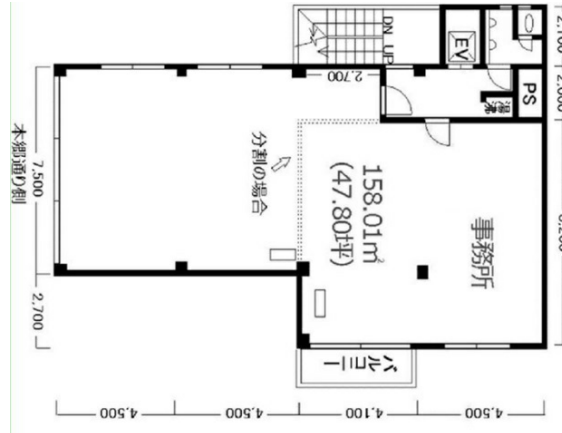

# おむろビル 2階13.4坪

東京都文京区湯島1-6-2

## 物件MAP

賃貸条件	
月額賃料	113,900円 (税別)
坪数	13.4坪
坪単価	8,500円 (税別)
共益費	無し
礼金	無し
敷金 (保証金)	7ヶ月
階数	2階 (2-A)
入居可能日	即日

ビル情報	
所在地	東京都文京区湯島1-6-2
最寄り駅	JR中央本線 御茶ノ水駅 徒歩6分 東京メトロ千代田線 新御茶ノ水駅 徒歩7分 東京メトロ銀座線 末広町駅 徒歩9分 東京メトロ丸ノ内線 御茶ノ水駅 徒歩6分 JR中央線(快速) 御茶ノ水駅 徒歩6分

エリア	本郷・湯島エリア
竣工	1978年2月
耐震	
階数	地上9階
用途	事務所
構造	SRC造、一部RC造

設備情報	
エレベーター	1基
空調	個別空調
OAフロア	タイルカーペット
基準階天井高	
光ファイバー	有り
トイレ	男女別・室外
セキュリティ	有り
駐車場	無し

事務所移転の簡単検索サイト

おむろビル 2階13.4坪 東京都文京区湯島1-6-2

本郷・湯島エリア (ビルID: 0061818) の賃貸オフィス