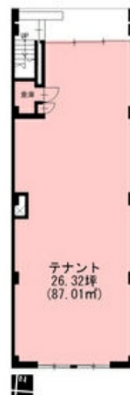

# KUBO-BLDG (旧：真田ビル)

愛知県名古屋市中区栄3-13-8

1階26.32坪

## 物件MAP

賃貸条件	
坪数	26.32坪
階数	1階
入居可能日	
ビル情報	
所在地	愛知県名古屋市中区栄3-13-8
最寄り駅	名古屋市営地下鉄東山線 栄駅 徒歩8分 名古屋市営地下鉄名城線 栄駅 徒歩8分 名古屋市営地下鉄名城線 矢場町駅 徒歩8分
エリア	伏見・栄エリア
竣工	1969年4月
耐震	旧耐震基準
階数	地上4階
用途	事務所/店舗
構造	RC造
設備情報	
エレベーター	
空調	個別空調
OAフロア	スケルトン
基準階天井高	
光ファイバー	
トイレ	男女共用・室内
セキュリティ	
駐車場	無し