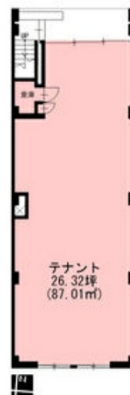

KUBO-BLDG (旧：真田ビル)

1階26.32坪

愛知県名古屋市中区栄3-13-8

物件MAP

賃貸条件	
坪数	26.32坪
階数	1階
入居可能日	
ビル情報	
所在地	愛知県名古屋市中区栄3-13-8
最寄り駅	名古屋市営地下鉄東山線 栄駅 徒歩8分 名古屋市営地下鉄名城線 栄駅 徒歩8分 名古屋市営地下鉄名城線 矢場町駅 徒歩8分
エリア	伏見・栄エリア
竣工	1969年4月
耐震	旧耐震基準
階数	地上4階
用途	事務所/店舗
構造	RC造
設備情報	
エレベーター	
空調	個別空調
OAフロア	スケルトン
基準階天井高	
光ファイバー	
トイレ	男女共用・室内
セキュリティ	
駐車場	無し