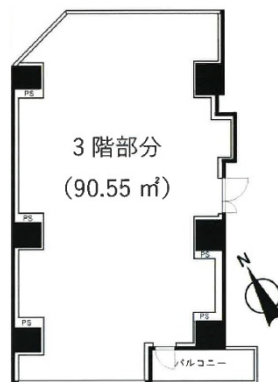

# (仮称) New ITO. Build 3階27.39坪

千葉県浦安市北栄1-15-26

物件MAP

賃貸条件	
月額賃料	301,290円 (税別)
坪数	27.39坪
坪単価	11,000円 (税別)
共益費	賃料に含む
礼金	1ヶ月
敷金 (保証金)	6ヶ月
階数	3階
入居可能日	即日

ビル情報	
所在地	千葉県浦安市北栄1-15-26
最寄り駅	東京メトロ東西線 浦安駅 徒歩2分
エリア	浦安・幕張エリア
竣工	2024年1月
耐震	新耐震基準
階数	地上7階
用途	事務所
構造	RC造

設備情報	
エレベーター	1基
空調	
OAフロア	
基準階天井高	
光ファイバー	調査中
トイレ	調査中
セキュリティ	調査中
駐車場	無し