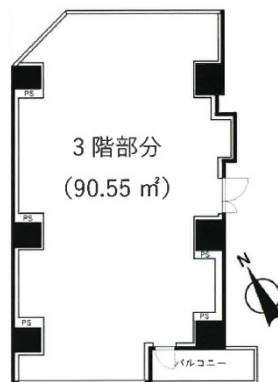

(仮称) New ITO. Build 3階27.39坪

千葉県浦安市北栄1-15-26

物件MAP

| 賃貸条件 | |
|----------|---------------|
| 月額賃料 | 301,290円 (税別) |
| 坪数 | 27.39坪 |
| 坪単価 | 11,000円 (税別) |
| 共益費 | 賃料に含む |
| 礼金 | 1ヶ月 |
| 敷金 (保証金) | 6ヶ月 |
| 階数 | 3階 |
| 入居可能日 | 即日 |

| ビル情報 | |
|------|-------------------|
| 所在地 | 千葉県浦安市北栄1-15-26 |
| 最寄り駅 | 東京メトロ東西線 浦安駅 徒歩2分 |
| エリア | 浦安・幕張エリア |
| 竣工 | 2024年1月 |
| 耐震 | 新耐震基準 |
| 階数 | 地上7階 |
| 用途 | 事務所 |
| 構造 | RC造 |

| 設備情報 | |
|--------|-----|
| エレベーター | 1基 |
| 空調 | |
| OAフロア | |
| 基準階天井高 | |
| 光ファイバー | 調査中 |
| トイレ | 調査中 |
| セキュリティ | 調査中 |
| 駐車場 | 無し |

事務所移転の簡単検索サイト

Quick Service

クイックサービス

(仮称) New ITO. Build 3階27.39坪 千葉県浦安市北栄1-15-26

浦安・幕張エリア (ビルID: 0061811) の賃貸オフィス

貸事務所・レンタルオフィス・オフィス移転ならQuickService

物件詳細はこちらから

0120-55-2620