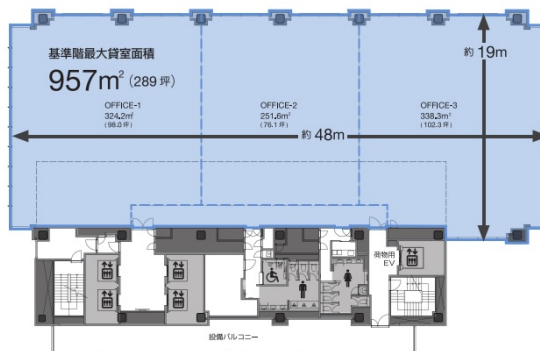

IT TOWER TOKYO 76坪

東京都豊島区西池袋3-28-4ほか

物件MAP

賃貸条件	
月額賃料	相談
坪数	76坪
坪単価	相談
共益費	賃料に含む
礼金	無し
敷金（保証金）	12ヶ月
階数	階（分割案③）
入居可能日	相談

ビル情報	
所在地	東京都豊島区西池袋3-28-4ほか
最寄り駅	JR山手線 池袋駅 徒歩1分 東武東上線 池袋駅 徒歩1分 東京メトロ丸ノ内線 池袋駅 徒歩1分
エリア	池袋エリア
竣工	2025年11月
耐震	新耐震基準
階数	地上28階 地下4階
用途	事務所
構造	S造、一部SRC造

設備情報	
エレベーター	4基
空調	個別空調
OAフロア	OAフロア
基準階天井高	3,000mm
光ファイバー	有り
トイレ	男女別・室外
セキュリティ	有り
駐車場	有り