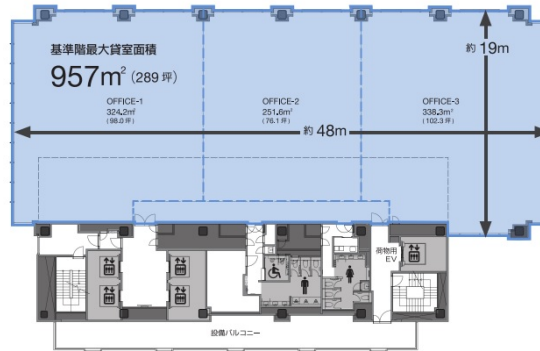

IT TOWER TOKYO 76坪

東京都豊島区西池袋3-28-4ほか

物件MAP

賃貸条件	
月額賃料	相談
坪数	76坪
坪単価	相談
共益費	賃料に含む
礼金	無し
敷金（保証金）	12ヶ月
階数	階（分割案③）
入居可能日	相談

ビル情報	
所在地	東京都豊島区西池袋3-28-4ほか
最寄り駅	JR山手線 池袋駅 徒歩1分 東武東上線 池袋駅 徒歩1分 東京メトロ丸ノ内線 池袋駅 徒歩1分
エリア	池袋エリア
竣工	2025年11月
耐震	新耐震基準
階数	地上28階 地下4階
用途	事務所
構造	S造、一部SRC造

設備情報	
エレベーター	4基
空調	個別空調
OAフロア	OAフロア
基準階天井高	3,000mm
光ファイバー	有り
トイレ	男女別・室外
セキュリティ	有り
駐車場	有り

事務所移転の簡単検索サイト

Quick Service

クイックサービス

IT TOWER TOKYO 76坪 東京都豊島区西池袋3-28-4ほか

池袋エリア（ビルID：0061805）の賃貸オフィス

貸事務所・レンタルオフィス・オフィス移転ならQuickService