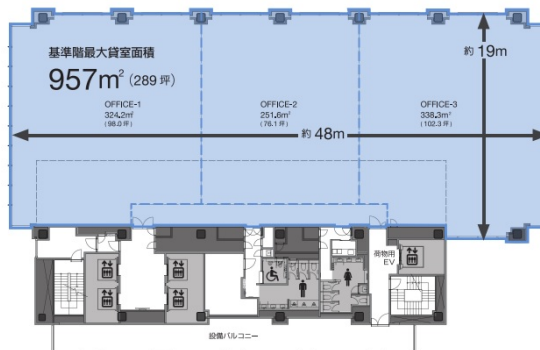

IT TOWER TOKYO 98坪

東京都豊島区西池袋3-28-4ほか

物件MAP

賃貸条件	
月額賃料	相談
坪数	98坪
坪単価	相談
共益費	賃料に含む
礼金	無し
敷金（保証金）	12ヶ月
階数	階（分割案②）
入居可能日	相談

ビル情報	
所在地	東京都豊島区西池袋3-28-4ほか
最寄り駅	JR山手線 池袋駅 徒歩1分 東武東上線 池袋駅 徒歩1分 東京メトロ丸ノ内線 池袋駅 徒歩1分
エリア	池袋エリア
竣工	2025年11月
耐震	新耐震基準
階数	地上28階 地下4階
用途	事務所
構造	S造、一部SRC造

設備情報	
エレベーター	4基
空調	個別空調
OAフロア	OAフロア
基準階天井高	3,000mm
光ファイバー	有り
トイレ	男女別・室外
セキュリティ	有り
駐車場	有り

事務所移転の簡単検索サイト

Quick Service

クイックサービス

IT TOWER TOKYO 98坪 東京都豊島区西池袋3-28-4ほか

池袋エリア（ビルID：0061805）の賃貸オフィス

貸事務所・レンタルオフィス・オフィス移転ならQuickService