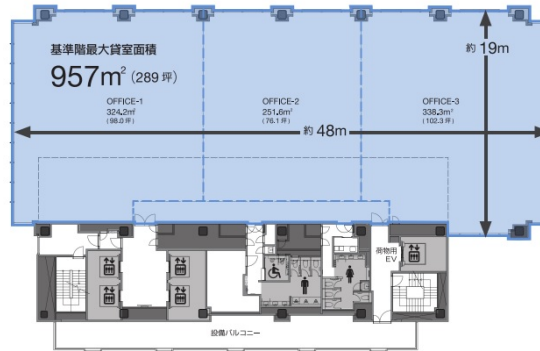

# IT TOWER TOKYO 102坪

東京都豊島区西池袋3-28-4ほか

## 物件MAP

賃貸条件	
月額賃料	相談
坪数	102坪
坪単価	相談
共益費	賃料に含む
礼金	無し
敷金（保証金）	12ヶ月
階数	階（分割案①）
入居可能日	相談

ビル情報	
所在地	東京都豊島区西池袋3-28-4ほか
最寄り駅	JR山手線 池袋駅 徒歩1分 東武東上線 池袋駅 徒歩1分 東京メトロ丸ノ内線 池袋駅 徒歩1分
エリア	池袋エリア
竣工	2025年11月
耐震	新耐震基準
階数	地上28階 地下4階
用途	事務所
構造	S造、一部SRC造

設備情報	
エレベーター	4基
空調	個別空調
OAフロア	OAフロア
基準階天井高	3,000mm
光ファイバー	有り
トイレ	男女別・室外
セキュリティ	有り
駐車場	有り

事務所移転の簡単検索サイト

Quick Service

クイックサービス

IT TOWER TOKYO 102坪 東京都豊島区西池袋3-28-4ほか

池袋エリア（ビルID：0061805）の賃貸オフィス

貸事務所・レンタルオフィス・オフィス移転ならQuickService