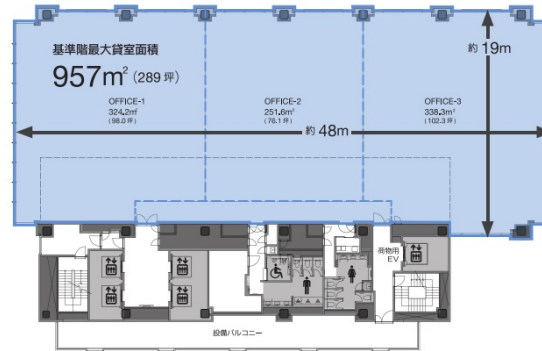

# IT TOWER TOKYO 20階291.38坪

東京都豊島区西池袋3-28-4ほか

## 物件MAP

賃貸条件	
月額賃料	相談
坪数	291.38坪
坪単価	相談
共益費	賃料に含む
礼金	無し
敷金 (保証金)	12ヶ月
階数	20階
入居可能日	相談

ビル情報	
所在地	東京都豊島区西池袋3-28-4ほか
最寄り駅	JR山手線 池袋駅 徒歩1分 東武東上線 池袋駅 徒歩1分 東京メトロ丸ノ内線 池袋駅 徒歩1分
エリア	池袋エリア
竣工	2025年11月
耐震	新耐震基準
階数	地上28階 地下4階
用途	事務所
構造	S造、一部SRC造

設備情報	
エレベーター	4基
空調	個別空調
OAフロア	OAフロア
基準階天井高	3,000mm
光ファイバー	有り
トイレ	男女別・室外
セキュリティ	有り
駐車場	有り