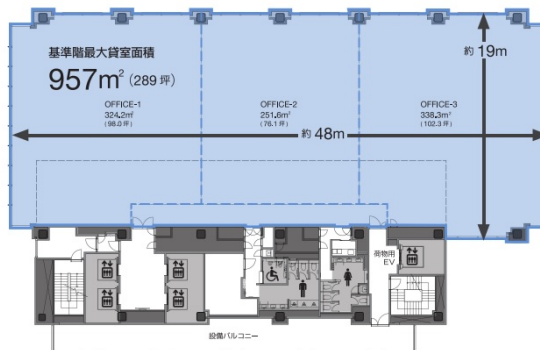

# IT TOWER TOKYO 20階291.38坪

東京都豊島区西池袋3-28-4ほか

## 物件MAP

賃貸条件	
月額賃料	相談
坪数	291.38坪
坪単価	相談
共益費	賃料に含む
礼金	無し
敷金 (保証金)	12ヶ月
階数	20階
入居可能日	相談

ビル情報	
所在地	東京都豊島区西池袋3-28-4ほか
最寄り駅	JR山手線 池袋駅 徒歩1分 東武東上線 池袋駅 徒歩1分 東京メトロ丸ノ内線 池袋駅 徒歩1分
エリア	池袋エリア
竣工	2025年11月
耐震	新耐震基準
階数	地上28階 地下4階
用途	事務所
構造	S造、一部SRC造

設備情報	
エレベーター	4基
空調	個別空調
OAフロア	OAフロア
基準階天井高	3,000mm
光ファイバー	有り
トイレ	男女別・室外
セキュリティ	有り
駐車場	有り

事務所移転の簡単検索サイト

**Quick Service**

クイックサービス

**IT TOWER TOKYO 20階291.38坪** 東京都豊島区西池袋3-28-4ほか

池袋エリア (ビルID: 0061805) の賃貸オフィス