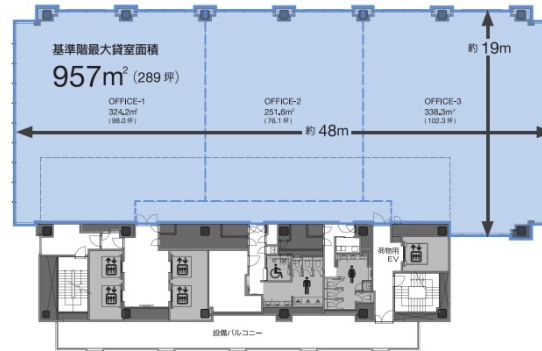

# IT TOWER TOKYO 19階291.38坪

東京都豊島区西池袋3-28-4ほか

## 物件MAP

賃貸条件	
月額賃料	相談
坪数	291.38坪
坪単価	相談
共益費	賃料に含む
礼金	無し
敷金（保証金）	12ヶ月
階数	19階
入居可能日	相談

ビル情報	
所在地	東京都豊島区西池袋3-28-4ほか
最寄り駅	JR山手線 池袋駅 徒歩1分 東武東上線 池袋駅 徒歩1分 東京メトロ丸ノ内線 池袋駅 徒歩1分
エリア	池袋エリア
竣工	2025年11月
耐震	新耐震基準
階数	地上28階 地下4階
用途	事務所
構造	S造、一部SRC造

設備情報	
エレベーター	4基
空調	個別空調
OAフロア	OAフロア
基準階天井高	3,000mm
光ファイバー	有り
トイレ	男女別・室外
セキュリティ	有り
駐車場	有り