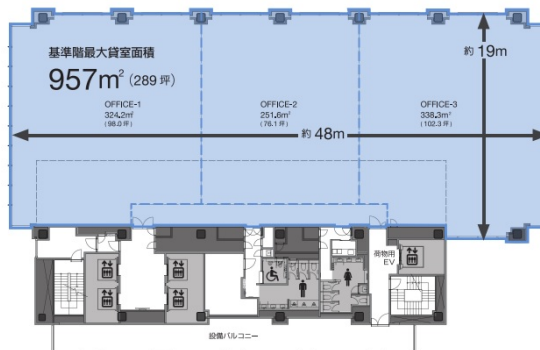

IT TOWER TOKYO 19階291.38坪

東京都豊島区西池袋3-28-4ほか

物件MAP

賃貸条件	
月額賃料	相談
坪数	291.38坪
坪単価	相談
共益費	賃料に含む
礼金	無し
敷金（保証金）	12ヶ月
階数	19階
入居可能日	相談

ビル情報	
所在地	東京都豊島区西池袋3-28-4ほか
最寄り駅	JR山手線 池袋駅 徒歩1分 東武東上線 池袋駅 徒歩1分 東京メトロ丸ノ内線 池袋駅 徒歩1分
エリア	池袋エリア
竣工	2025年11月
耐震	新耐震基準
階数	地上28階 地下4階
用途	事務所
構造	S造、一部SRC造

設備情報	
エレベーター	4基
空調	個別空調
OAフロア	OAフロア
基準階天井高	3,000mm
光ファイバー	有り
トイレ	男女別・室外
セキュリティ	有り
駐車場	有り

事務所移転の簡単検索サイト

IT TOWER TOKYO 19階291.38坪 東京都豊島区西池袋3-28-4ほか

池袋エリア（ビルID：0061805）の賃貸オフィス

貸事務所・レンタルオフィス・オフィス移転なら**QuickService**