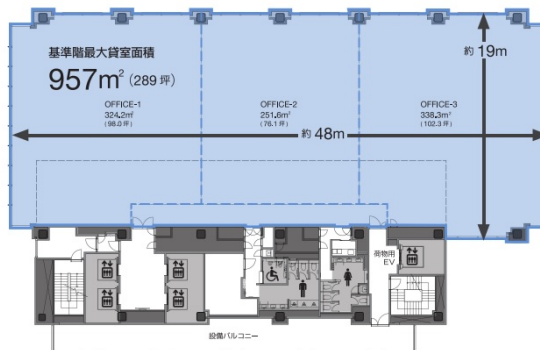

IT TOWER TOKYO 18階291.38坪

東京都豊島区西池袋3-28-4ほか

物件MAP

賃貸条件	
月額賃料	相談
坪数	291.38坪
坪単価	相談
共益費	賃料に含む
礼金	無し
敷金（保証金）	12ヶ月
階数	18階
入居可能日	相談

ビル情報	
所在地	東京都豊島区西池袋3-28-4ほか
最寄り駅	JR山手線 池袋駅 徒歩1分 東武東上線 池袋駅 徒歩1分 東京メトロ丸ノ内線 池袋駅 徒歩1分
エリア	池袋エリア
竣工	2025年11月
耐震	新耐震基準
階数	地上28階 地下4階
用途	事務所
構造	S造、一部SRC造

設備情報	
エレベーター	4基
空調	個別空調
OAフロア	OAフロア
基準階天井高	3,000mm
光ファイバー	有り
トイレ	男女別・室外
セキュリティ	有り
駐車場	有り

事務所移転の簡単検索サイト

Quick Service

クイックサービス

IT TOWER TOKYO 18階291.38坪 東京都豊島区西池袋3-28-4ほか

池袋エリア（ビルID：0061805）の賃貸オフィス

貸事務所・レンタルオフィス・オフィス移転ならQuickService