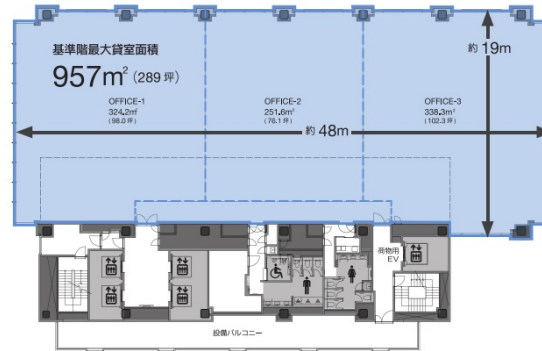

# IT TOWER TOKYO 17階291.38坪

東京都豊島区西池袋3-28-4ほか

## 物件MAP

賃貸条件	
月額賃料	相談
坪数	291.38坪
坪単価	相談
共益費	賃料に含む
礼金	無し
敷金（保証金）	12ヶ月
階数	17階
入居可能日	相談

ビル情報	
所在地	東京都豊島区西池袋3-28-4ほか
最寄り駅	JR山手線 池袋駅 徒歩1分 東武東上線 池袋駅 徒歩1分 東京メトロ丸ノ内線 池袋駅 徒歩1分
エリア	池袋エリア
竣工	2025年11月
耐震	新耐震基準
階数	地上28階 地下4階
用途	事務所
構造	S造、一部SRC造

設備情報	
エレベーター	4基
空調	個別空調
OAフロア	OAフロア
基準階天井高	3,000mm
光ファイバー	有り
トイレ	男女別・室外
セキュリティ	有り
駐車場	有り