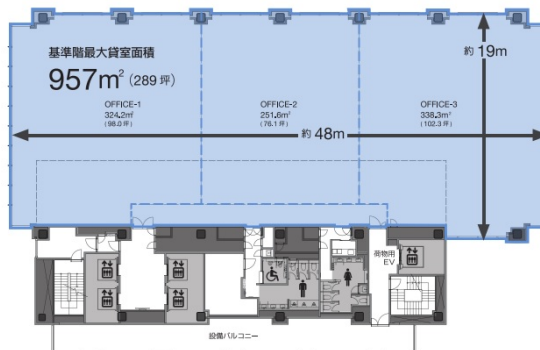

IT TOWER TOKYO 17階291.38坪

東京都豊島区西池袋3-28-4ほか

物件MAP

| 賃貸条件 | |
|---------|---------|
| 月額賃料 | 相談 |
| 坪数 | 291.38坪 |
| 坪単価 | 相談 |
| 共益費 | 賃料に含む |
| 礼金 | 無し |
| 敷金（保証金） | 12ヶ月 |
| 階数 | 17階 |
| 入居可能日 | 相談 |

| ビル情報 | |
|------|--|
| 所在地 | 東京都豊島区西池袋3-28-4ほか |
| 最寄り駅 | JR山手線 池袋駅 徒歩1分 東武東上線 池袋駅 徒歩1分 東京メトロ丸ノ内線 池袋駅 徒歩1分 |
| エリア | 池袋エリア |
| 竣工 | 2025年11月 |
| 耐震 | 新耐震基準 |
| 階数 | 地上28階 地下4階 |
| 用途 | 事務所 |
| 構造 | S造、一部SRC造 |

| 設備情報 | |
|--------|---------|
| エレベーター | 4基 |
| 空調 | 個別空調 |
| OAフロア | OAフロア |
| 基準階天井高 | 3,000mm |
| 光ファイバー | 有り |
| トイレ | 男女別・室外 |
| セキュリティ | 有り |
| 駐車場 | 有り |

事務所移転の簡単検索サイト

Quick Service

クイックサービス

IT TOWER TOKYO 17階291.38坪 東京都豊島区西池袋3-28-4ほか