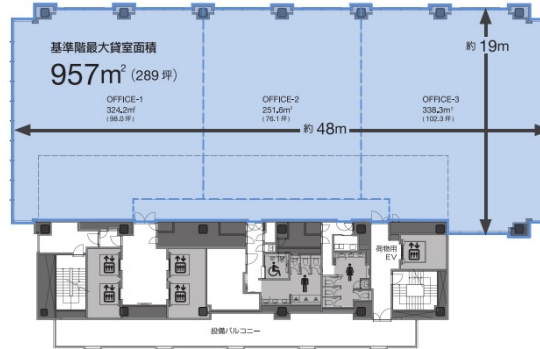

IT TOWER TOKYO 16階291.38坪

東京都豊島区西池袋3-28-4ほか

物件MAP

賃貸条件	
月額賃料	相談
坪数	291.38坪
坪単価	相談
共益費	賃料に含む
礼金	無し
敷金（保証金）	12ヶ月
階数	16階
入居可能日	相談

ビル情報	
所在地	東京都豊島区西池袋3-28-4ほか
最寄り駅	JR山手線 池袋駅 徒歩1分 東武東上線 池袋駅 徒歩1分 東京メトロ丸ノ内線 池袋駅 徒歩1分
エリア	池袋エリア
竣工	2025年11月
耐震	新耐震基準
階数	地上28階 地下4階
用途	事務所
構造	S造、一部SRC造

設備情報	
エレベーター	4基
空調	個別空調
OAフロア	OAフロア
基準階天井高	3,000mm
光ファイバー	有り
トイレ	男女別・室外
セキュリティ	有り
駐車場	有り