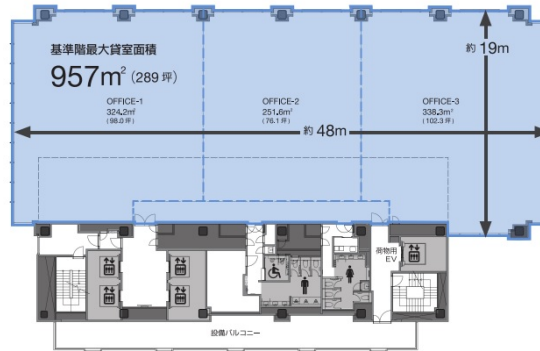

IT TOWER TOKYO 16階291.38坪

東京都豊島区西池袋3-28-4ほか

物件MAP

賃貸条件	
月額賃料	相談
坪数	291.38坪
坪単価	相談
共益費	賃料に含む
礼金	無し
敷金（保証金）	12ヶ月
階数	16階
入居可能日	相談

ビル情報	
所在地	東京都豊島区西池袋3-28-4ほか
最寄り駅	JR山手線 池袋駅 徒歩1分 東武東上線 池袋駅 徒歩1分 東京メトロ丸ノ内線 池袋駅 徒歩1分
エリア	池袋エリア
竣工	2025年11月
耐震	新耐震基準
階数	地上28階 地下4階
用途	事務所
構造	S造、一部SRC造

設備情報	
エレベーター	4基
空調	個別空調
OAフロア	OAフロア
基準階天井高	3,000mm
光ファイバー	有り
トイレ	男女別・室外
セキュリティ	有り
駐車場	有り

事務所移転の簡単検索サイト

Quick Service

クイックサービス

IT TOWER TOKYO 16階291.38坪 東京都豊島区西池袋3-28-4ほか

池袋エリア（ビルID：0061805）の賃貸オフィス

貸事務所・レンタルオフィス・オフィス移転ならQuickService