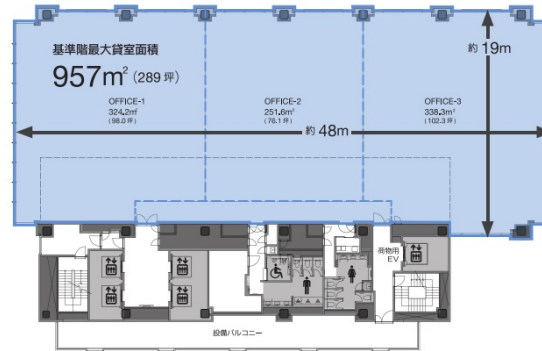

IT TOWER TOKYO 25階291.38坪

東京都豊島区西池袋3-28-4ほか

物件MAP

賃貸条件	
月額賃料	相談
坪数	291.38坪
坪単価	相談
共益費	賃料に含む
礼金	無し
敷金（保証金）	12ヶ月
階数	25階
入居可能日	相談

ビル情報	
所在地	東京都豊島区西池袋3-28-4ほか
最寄り駅	JR山手線 池袋駅 徒歩1分 東武東上線 池袋駅 徒歩1分 東京メトロ丸ノ内線 池袋駅 徒歩1分
エリア	池袋エリア
竣工	2025年11月
耐震	新耐震基準
階数	地上28階 地下4階
用途	事務所
構造	S造、一部SRC造

設備情報	
エレベーター	4基
空調	個別空調
OAフロア	OAフロア
基準階天井高	3,000mm
光ファイバー	有り
トイレ	男女別・室外
セキュリティ	有り
駐車場	有り