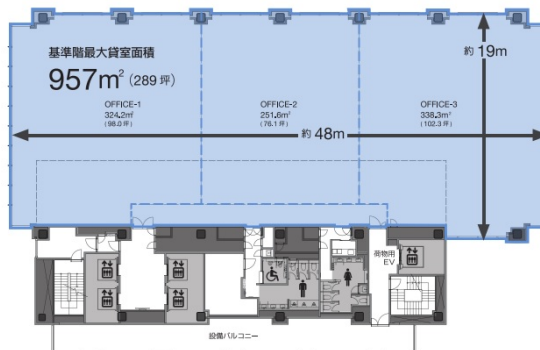

# IT TOWER TOKYO 25階291.38坪

東京都豊島区西池袋3-28-4ほか

## 物件MAP

賃貸条件	
月額賃料	相談
坪数	291.38坪
坪単価	相談
共益費	賃料に含む
礼金	無し
敷金（保証金）	12ヶ月
階数	25階
入居可能日	相談

ビル情報	
所在地	東京都豊島区西池袋3-28-4ほか
最寄り駅	JR山手線 池袋駅 徒歩1分 東武東上線 池袋駅 徒歩1分 東京メトロ丸ノ内線 池袋駅 徒歩1分
エリア	池袋エリア
竣工	2025年11月
耐震	新耐震基準
階数	地上28階 地下4階
用途	事務所
構造	S造、一部SRC造

設備情報	
エレベーター	4基
空調	個別空調
OAフロア	OAフロア
基準階天井高	3,000mm
光ファイバー	有り
トイレ	男女別・室外
セキュリティ	有り
駐車場	有り

事務所移転の簡単検索サイト

Quick Service

クイックサービス

IT TOWER TOKYO 25階291.38坪 東京都豊島区西池袋3-28-4ほか

池袋エリア（ビルID：0061805）の賃貸オフィス

貸事務所・レンタルオフィス・オフィス移転ならQuickService