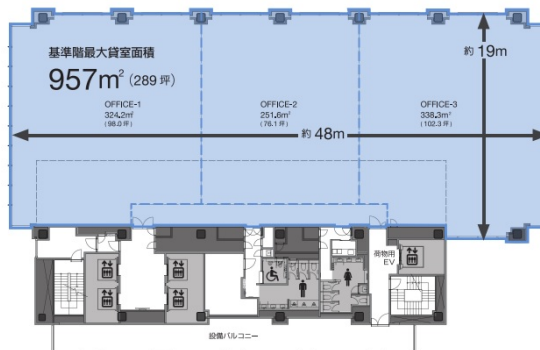

IT TOWER TOKYO 24階291.38坪

東京都豊島区西池袋3-28-4ほか

物件MAP

賃貸条件	
月額賃料	相談
坪数	291.38坪
坪単価	相談
共益費	賃料に含む
礼金	無し
敷金（保証金）	12ヶ月
階数	24階
入居可能日	相談

ビル情報	
所在地	東京都豊島区西池袋3-28-4ほか
最寄り駅	JR山手線 池袋駅 徒歩1分 東武東上線 池袋駅 徒歩1分 東京メトロ丸ノ内線 池袋駅 徒歩1分
エリア	池袋エリア
竣工	2025年11月
耐震	新耐震基準
階数	地上28階 地下4階
用途	事務所
構造	S造、一部SRC造

設備情報	
エレベーター	4基
空調	個別空調
OAフロア	OAフロア
基準階天井高	3,000mm
光ファイバー	有り
トイレ	男女別・室外
セキュリティ	有り
駐車場	有り

事務所移転の簡単検索サイト

Quick Service

クイックサービス

IT TOWER TOKYO 24階291.38坪 東京都豊島区西池袋3-28-4ほか

池袋エリア（ビルID：0061805）の賃貸オフィス

貸事務所・レンタルオフィス・オフィス移転ならQuickService