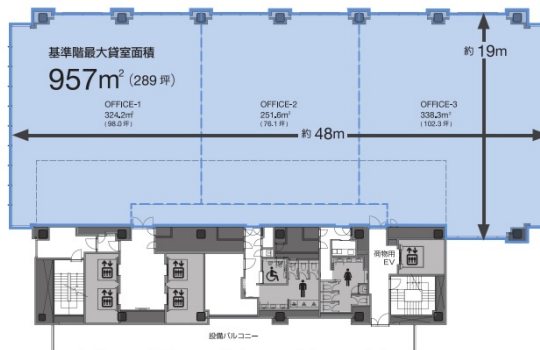

IT TOWER TOKYO 23階291.38坪

東京都豊島区西池袋3-28-4ほか

物件MAP

賃貸条件	
月額賃料	相談
坪数	291.38坪
坪単価	相談
共益費	賃料に含む
礼金	無し
敷金（保証金）	12ヶ月
階数	23階
入居可能日	相談

ビル情報	
所在地	東京都豊島区西池袋3-28-4ほか
最寄り駅	JR山手線 池袋駅 徒歩1分 東武東上線 池袋駅 徒歩1分 東京メトロ丸ノ内線 池袋駅 徒歩1分
エリア	池袋エリア
竣工	2025年11月
耐震	新耐震基準
階数	地上28階 地下4階
用途	事務所
構造	S造、一部SRC造

設備情報	
エレベーター	4基
空調	個別空調
OAフロア	OAフロア
基準階天井高	3,000mm
光ファイバー	有り
トイレ	男女別・室外
セキュリティ	有り
駐車場	有り

事務所移転の簡単検索サイト

Quick Service

クイックサービス

IT TOWER TOKYO 23階291.38坪 東京都豊島区西池袋3-28-4ほか

池袋エリア（ビルID：0061805）の賃貸オフィス

貸事務所・レンタルオフィス・オフィス移転ならQuickService