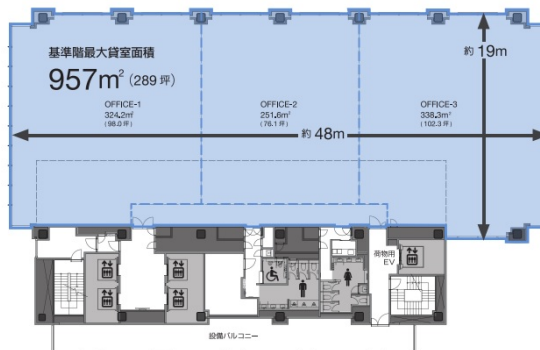

# IT TOWER TOKYO 15階269.1坪

東京都豊島区西池袋3-28-4ほか

## 物件MAP

賃貸条件	
月額賃料	相談
坪数	269.1坪
坪単価	相談
共益費	賃料に含む
礼金	無し
敷金（保証金）	12ヶ月
階数	15階
入居可能日	相談

ビル情報	
所在地	東京都豊島区西池袋3-28-4ほか
最寄り駅	JR山手線 池袋駅 徒歩1分 東武東上線 池袋駅 徒歩1分 東京メトロ丸ノ内線 池袋駅 徒歩1分
エリア	池袋エリア
竣工	2025年11月
耐震	新耐震基準
階数	地上28階 地下4階
用途	事務所
構造	S造、一部SRC造

設備情報	
エレベーター	4基
空調	個別空調
OAフロア	OAフロア
基準階天井高	3,000mm
光ファイバー	有り
トイレ	男女別・室外
セキュリティ	有り
駐車場	有り

事務所移転の簡単検索サイト

**IT TOWER TOKYO 15階269.1坪** 東京都豊島区西池袋3-28-4ほか

池袋エリア（ビルID：0061805）の賃貸オフィス

貸事務所・レンタルオフィス・オフィス移転なら**QuickService**