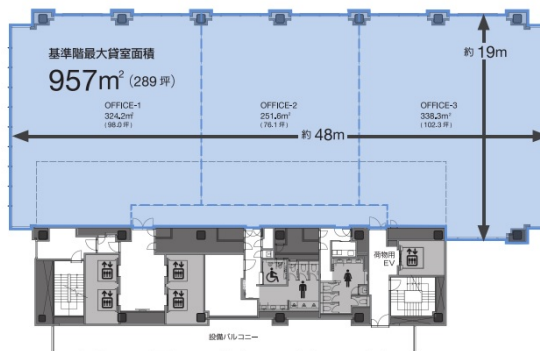

IT tower TOKYO 15階260.7坪

東京都豊島区西池袋3-28-4ほか

物件MAP

賃貸条件	
月額賃料	相談
坪数	260.7坪
坪単価	相談
共益費	賃料に含む
礼金	無し
敷金 (保証金)	12ヶ月
階数	15階
入居可能日	2026年1月

ビル情報	
所在地	東京都豊島区西池袋3-28-4ほか
最寄り駅	JR山手線 池袋駅 徒歩1分 東武東上線 池袋駅 徒歩1分 東京メトロ丸ノ内線 池袋駅 徒歩1分
エリア	池袋エリア
竣工	2025年12月
耐震	新耐震基準
階数	地上27階 地下4階
用途	事務所
構造	S造、一部SRC造

設備情報	
エレベーター	4基
空調	個別空調
OAフロア	OAフロア
基準階天井高	3,000mm
光ファイバー	有り
トイレ	男女別・室外
セキュリティ	有り
駐車場	有り

事務所移転の簡単検索サイト

Quick Service

クイックサービス

IT tower TOKYO 15階260.7坪 東京都豊島区西池袋3-28-4ほか

池袋エリア (ビルID: 0061805) の賃貸オフィス

貸事務所・レンタルオフィス・オフィス移転ならQuickService