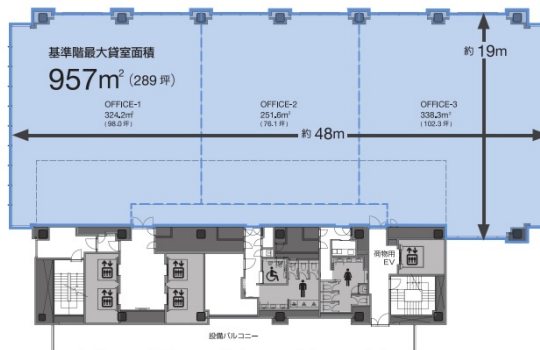

# IT TOWER TOKYO 14階291.38坪

東京都豊島区西池袋3-28-4ほか

## 物件MAP

賃貸条件	
月額賃料	相談
坪数	291.38坪
坪単価	相談
共益費	賃料に含む
礼金	無し
敷金 (保証金)	12ヶ月
階数	14階
入居可能日	相談

ビル情報	
所在地	東京都豊島区西池袋3-28-4ほか
最寄り駅	JR山手線 池袋駅 徒歩1分 東武東上線 池袋駅 徒歩1分 東京メトロ丸ノ内線 池袋駅 徒歩1分
エリア	池袋エリア
竣工	2025年11月
耐震	新耐震基準
階数	地上28階 地下4階
用途	事務所
構造	S造、一部SRC造

設備情報	
エレベーター	4基
空調	個別空調
OAフロア	OAフロア
基準階天井高	3,000mm
光ファイバー	有り
トイレ	男女別・室外
セキュリティ	有り
駐車場	有り

事務所移転の簡単検索サイト

Quick Service

クイックサービス

IT TOWER TOKYO 14階291.38坪 東京都豊島区西池袋3-28-4ほか

池袋エリア (ビルID: 0061805) の賃貸オフィス

貸事務所・レンタルオフィス・オフィス移転ならQuickService