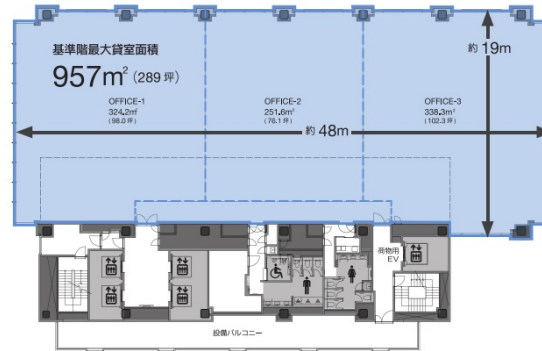

IT TOWER TOKYO 12階291.38坪

東京都豊島区西池袋3-28-4ほか

物件MAP

賃貸条件	
月額賃料	相談
坪数	291.38坪
坪単価	相談
共益費	賃料に含む
礼金	無し
敷金（保証金）	12ヶ月
階数	12階
入居可能日	相談

ビル情報	
所在地	東京都豊島区西池袋3-28-4ほか
最寄り駅	JR山手線 池袋駅 徒歩1分 東武東上線 池袋駅 徒歩1分 東京メトロ丸ノ内線 池袋駅 徒歩1分
エリア	池袋エリア
竣工	2025年11月
耐震	新耐震基準
階数	地上28階 地下4階
用途	事務所
構造	S造、一部SRC造

設備情報	
エレベーター	4基
空調	個別空調
OAフロア	OAフロア
基準階天井高	3,000mm
光ファイバー	有り
トイレ	男女別・室外
セキュリティ	有り
駐車場	有り

事務所移転の簡単検索サイト

Quick Service

クイックサービス

IT TOWER TOKYO 12階291.38坪 東京都豊島区西池袋3-28-4ほか

池袋エリア（ビルID：0061805）の賃貸オフィス

貸事務所・レンタルオフィス・オフィス移転ならQuickService