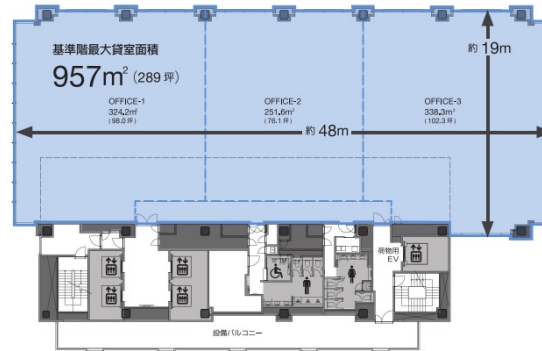

# IT TOWER TOKYO 13階291.38坪

東京都豊島区西池袋3-28-4ほか

## 物件MAP

賃貸条件	
月額賃料	相談
坪数	291.38坪
坪単価	相談
共益費	賃料に含む
礼金	無し
敷金（保証金）	12ヶ月
階数	13階
入居可能日	相談

ビル情報	
所在地	東京都豊島区西池袋3-28-4ほか
最寄り駅	JR山手線 池袋駅 徒歩1分 東武東上線 池袋駅 徒歩1分 東京メトロ丸ノ内線 池袋駅 徒歩1分
エリア	池袋エリア
竣工	2025年11月
耐震	新耐震基準
階数	地上28階 地下4階
用途	事務所
構造	S造、一部SRC造

設備情報	
エレベーター	4基
空調	個別空調
OAフロア	OAフロア
基準階天井高	3,000mm
光ファイバー	有り
トイレ	男女別・室外
セキュリティ	有り
駐車場	有り