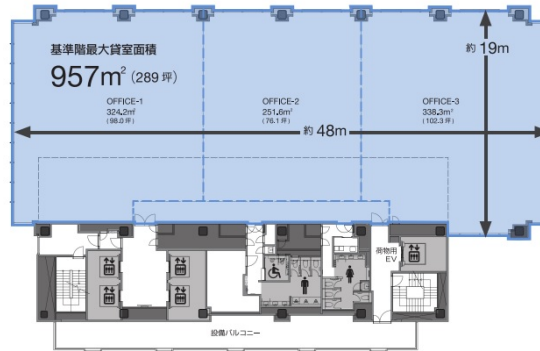

IT TOWER TOKYO 13階291.38坪

東京都豊島区西池袋3-28-4ほか

物件MAP

賃貸条件	
月額賃料	相談
坪数	291.38坪
坪単価	相談
共益費	賃料に含む
礼金	無し
敷金（保証金）	12ヶ月
階数	13階
入居可能日	相談

ビル情報	
所在地	東京都豊島区西池袋3-28-4ほか
最寄り駅	JR山手線 池袋駅 徒歩1分 東武東上線 池袋駅 徒歩1分 東京メトロ丸ノ内線 池袋駅 徒歩1分
エリア	池袋エリア
竣工	2025年11月
耐震	新耐震基準
階数	地上28階 地下4階
用途	事務所
構造	S造、一部SRC造

設備情報	
エレベーター	4基
空調	個別空調
OAフロア	OAフロア
基準階天井高	3,000mm
光ファイバー	有り
トイレ	男女別・室外
セキュリティ	有り
駐車場	有り

事務所移転の簡単検索サイト

IT TOWER TOKYO 13階291.38坪 東京都豊島区西池袋3-28-4ほか

池袋エリア（ビルID：0061805）の賃貸オフィス

クイックサービス

貸事務所・レンタルオフィス・オフィス移転なら**QuickService**