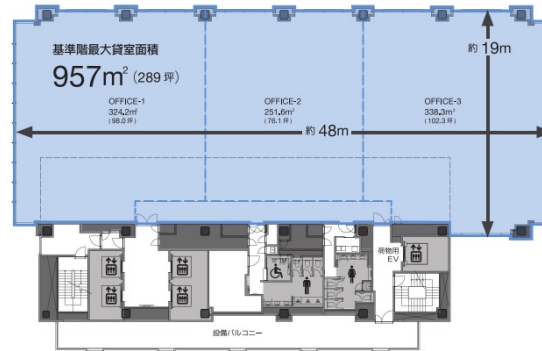

IT TOWER TOKYO 11階291.38坪

東京都豊島区西池袋3-28-4ほか

物件MAP

賃貸条件	
月額賃料	相談
坪数	291.38坪
坪単価	相談
共益費	賃料に含む
礼金	無し
敷金（保証金）	12ヶ月
階数	11階
入居可能日	相談

ビル情報	
所在地	東京都豊島区西池袋3-28-4ほか
最寄り駅	JR山手線 池袋駅 徒歩1分 東武東上線 池袋駅 徒歩1分 東京メトロ丸ノ内線 池袋駅 徒歩1分
エリア	池袋エリア
竣工	2025年11月
耐震	新耐震基準
階数	地上28階 地下4階
用途	事務所
構造	S造、一部SRC造

設備情報	
エレベーター	4基
空調	個別空調
OAフロア	OAフロア
基準階天井高	3,000mm
光ファイバー	有り
トイレ	男女別・室外
セキュリティ	有り
駐車場	有り