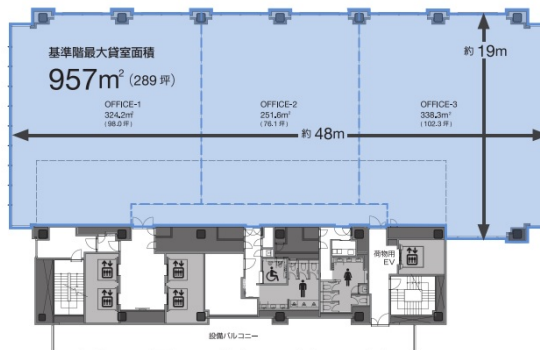

# IT TOWER TOKYO 11階291.38坪

東京都豊島区西池袋3-28-4ほか

## 物件MAP

賃貸条件	
月額賃料	相談
坪数	291.38坪
坪単価	相談
共益費	賃料に含む
礼金	無し
敷金（保証金）	12ヶ月
階数	11階
入居可能日	相談

ビル情報	
所在地	東京都豊島区西池袋3-28-4ほか
最寄り駅	JR山手線 池袋駅 徒歩1分 東武東上線 池袋駅 徒歩1分 東京メトロ丸ノ内線 池袋駅 徒歩1分
エリア	池袋エリア
竣工	2025年11月
耐震	新耐震基準
階数	地上28階 地下4階
用途	事務所
構造	S造、一部SRC造

設備情報	
エレベーター	4基
空調	個別空調
OAフロア	OAフロア
基準階天井高	3,000mm
光ファイバー	有り
トイレ	男女別・室外
セキュリティ	有り
駐車場	有り

事務所移転の簡単検索サイト

Quick Service

クイックサービス

IT TOWER TOKYO 11階291.38坪 東京都豊島区西池袋3-28-4ほか

池袋エリア（ビルID：0061805）の賃貸オフィス

貸事務所・レンタルオフィス・オフィス移転ならQuickService