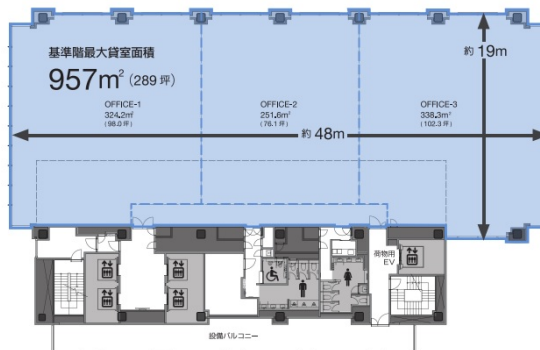

IT TOWER TOKYO 10階291.38坪

東京都豊島区西池袋3-28-4ほか

物件MAP

賃貸条件	
月額賃料	相談
坪数	291.38坪
坪単価	相談
共益費	賃料に含む
礼金	無し
敷金 (保証金)	12ヶ月
階数	10階
入居可能日	相談

ビル情報	
所在地	東京都豊島区西池袋3-28-4ほか
最寄り駅	JR山手線 池袋駅 徒歩1分 東武東上線 池袋駅 徒歩1分 東京メトロ丸ノ内線 池袋駅 徒歩1分
エリア	池袋エリア
竣工	2025年11月
耐震	新耐震基準
階数	地上28階 地下4階
用途	事務所
構造	S造、一部SRC造

設備情報	
エレベーター	4基
空調	個別空調
OAフロア	OAフロア
基準階天井高	3,000mm
光ファイバー	有り
トイレ	男女別・室外
セキュリティ	有り
駐車場	有り

事務所移転の簡単検索サイト

Quick Service

クイックサービス

IT TOWER TOKYO 10階291.38坪 東京都豊島区西池袋3-28-4ほか

池袋エリア (ビルID: 0061805) の賃貸オフィス

貸事務所・レンタルオフィス・オフィス移転ならQuickService