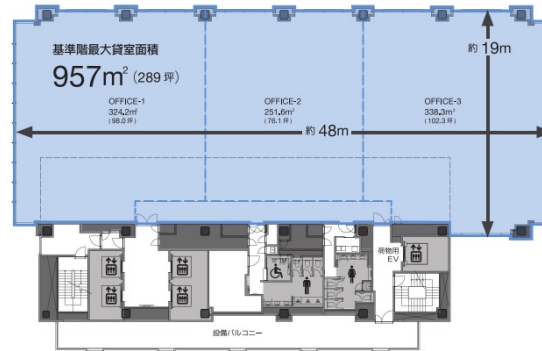

# IT TOWER TOKYO 9階291.38坪

東京都豊島区西池袋3-28-4ほか

## 物件MAP

賃貸条件	
月額賃料	相談
坪数	291.38坪
坪単価	相談
共益費	賃料に含む
礼金	無し
敷金 (保証金)	12ヶ月
階数	9階
入居可能日	相談

ビル情報	
所在地	東京都豊島区西池袋3-28-4ほか
最寄り駅	JR山手線 池袋駅 徒歩1分 東武東上線 池袋駅 徒歩1分 東京メトロ丸ノ内線 池袋駅 徒歩1分
エリア	池袋エリア
竣工	2025年11月
耐震	新耐震基準
階数	地上28階 地下4階
用途	事務所
構造	S造、一部SRC造

設備情報	
エレベーター	4基
空調	個別空調
OAフロア	OAフロア
基準階天井高	3,000mm
光ファイバー	有り
トイレ	男女別・室外
セキュリティ	有り
駐車場	有り