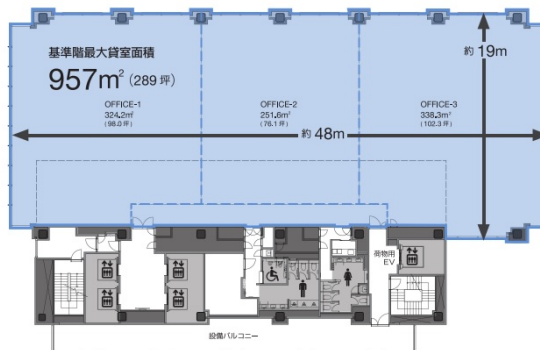

IT TOWER TOKYO 9階291.38坪

東京都豊島区西池袋3-28-4ほか

物件MAP

賃貸条件	
月額賃料	相談
坪数	291.38坪
坪単価	相談
共益費	賃料に含む
礼金	無し
敷金 (保証金)	12ヶ月
階数	9階
入居可能日	相談

ビル情報	
所在地	東京都豊島区西池袋3-28-4ほか
最寄り駅	JR山手線 池袋駅 徒歩1分 東武東上線 池袋駅 徒歩1分 東京メトロ丸ノ内線 池袋駅 徒歩1分
エリア	池袋エリア
竣工	2025年11月
耐震	新耐震基準
階数	地上28階 地下4階
用途	事務所
構造	S造、一部SRC造

設備情報	
エレベーター	4基
空調	個別空調
OAフロア	OAフロア
基準階天井高	3,000mm
光ファイバー	有り
トイレ	男女別・室外
セキュリティ	有り
駐車場	有り

事務所移転の簡単検索サイト

Quick Service

クイックサービス

IT TOWER TOKYO 9階291.38坪 東京都豊島区西池袋3-28-4ほか

池袋エリア (ビルID: 0061805) の賃貸オフィス

貸事務所・レンタルオフィス・オフィス移転ならQuickService