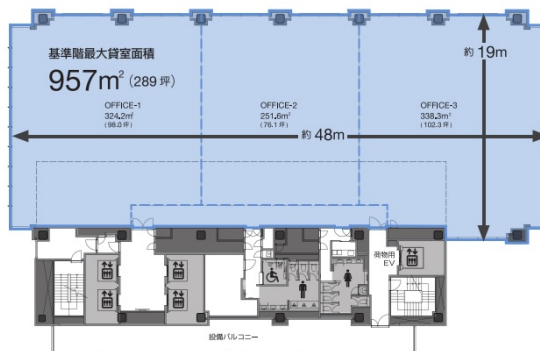

IT TOWER TOKYO 8階291.38坪

東京都豊島区西池袋3-28-4ほか

物件MAP

賃貸条件	
月額賃料	相談
坪数	291.38坪
坪単価	相談
共益費	賃料に含む
礼金	無し
敷金（保証金）	12ヶ月
階数	8階
入居可能日	相談

ビル情報	
所在地	東京都豊島区西池袋3-28-4ほか
最寄り駅	JR山手線 池袋駅 徒歩1分 東武東上線 池袋駅 徒歩1分 東京メトロ丸ノ内線 池袋駅 徒歩1分
エリア	池袋エリア
竣工	2025年11月
耐震	新耐震基準
階数	地上28階 地下4階
用途	事務所
構造	S造、一部SRC造

設備情報	
エレベーター	4基
空調	個別空調
OAフロア	OAフロア
基準階天井高	3,000mm
光ファイバー	有り
トイレ	男女別・室外
セキュリティ	有り
駐車場	有り