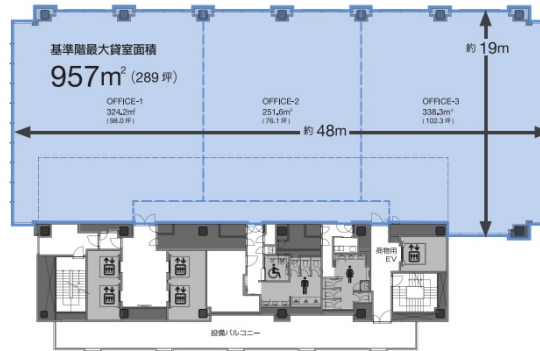

# IT TOWER TOKYO 8階291.38坪

東京都豊島区西池袋3-28-4ほか

## 物件MAP

賃貸条件	
月額賃料	相談
坪数	291.38坪
坪単価	相談
共益費	賃料に含む
礼金	無し
敷金（保証金）	12ヶ月
階数	8階
入居可能日	相談

ビル情報	
所在地	東京都豊島区西池袋3-28-4ほか
最寄り駅	JR山手線 池袋駅 徒歩1分 東武東上線 池袋駅 徒歩1分 東京メトロ丸ノ内線 池袋駅 徒歩1分
エリア	池袋エリア
竣工	2025年11月
耐震	新耐震基準
階数	地上28階 地下4階
用途	事務所
構造	S造、一部SRC造

設備情報	
エレベーター	4基
空調	個別空調
OAフロア	OAフロア
基準階天井高	3,000mm
光ファイバー	有り
トイレ	男女別・室外
セキュリティ	有り
駐車場	有り

事務所移転の簡単検索サイト

**Quick Service**

クイックサービス

**IT TOWER TOKYO 8階291.38坪** 東京都豊島区西池袋3-28-4ほか

池袋エリア（ビルID：0061805）の賃貸オフィス

貸事務所・レンタルオフィス・オフィス移転なら**QuickService**