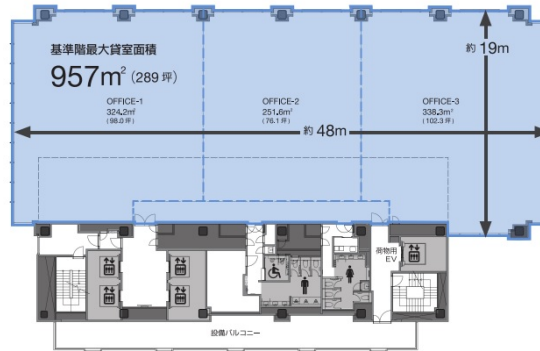

IT TOWER TOKYO 7階291.38坪

東京都豊島区西池袋3-28-4ほか

物件MAP

賃貸条件	
月額賃料	相談
坪数	291.38坪
坪単価	相談
共益費	賃料に含む
礼金	無し
敷金（保証金）	12ヶ月
階数	7階
入居可能日	相談

ビル情報	
所在地	東京都豊島区西池袋3-28-4ほか
最寄り駅	JR山手線 池袋駅 徒歩1分 東武東上線 池袋駅 徒歩1分 東京メトロ丸ノ内線 池袋駅 徒歩1分
エリア	池袋エリア
竣工	2025年11月
耐震	新耐震基準
階数	地上28階 地下4階
用途	事務所
構造	S造、一部SRC造

設備情報	
エレベーター	4基
空調	個別空調
OAフロア	OAフロア
基準階天井高	3,000mm
光ファイバー	有り
トイレ	男女別・室外
セキュリティ	有り
駐車場	有り

事務所移転の簡単検索サイト

Quick Service

クイックサービス

IT TOWER TOKYO 7階291.38坪 東京都豊島区西池袋3-28-4ほか

池袋エリア（ビルID：0061805）の賃貸オフィス

貸事務所・レンタルオフィス・オフィス移転ならQuickService