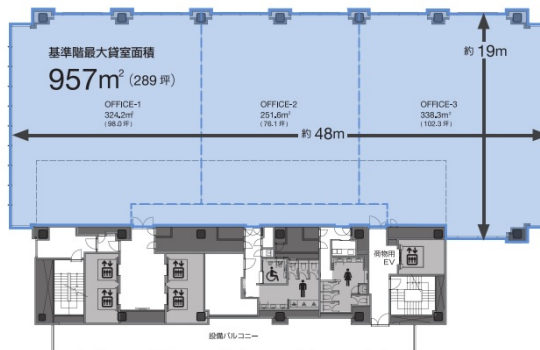

IT TOWER TOKYO 21階291.38坪

東京都豊島区西池袋3-28-4ほか

物件MAP

賃貸条件	
月額賃料	相談
坪数	291.38坪
坪単価	相談
共益費	賃料に含む
礼金	無し
敷金（保証金）	12ヶ月
階数	21階
入居可能日	相談

ビル情報	
所在地	東京都豊島区西池袋3-28-4ほか
最寄り駅	JR山手線 池袋駅 徒歩1分 東武東上線 池袋駅 徒歩1分 東京メトロ丸ノ内線 池袋駅 徒歩1分
エリア	池袋エリア
竣工	2025年11月
耐震	新耐震基準
階数	地上28階 地下4階
用途	事務所
構造	S造、一部SRC造

設備情報	
エレベーター	4基
空調	個別空調
OAフロア	OAフロア
基準階天井高	3,000mm
光ファイバー	有り
トイレ	男女別・室外
セキュリティ	有り
駐車場	有り

事務所移転の簡単検索サイト

Quick Service

クイックサービス

IT TOWER TOKYO 21階291.38坪 東京都豊島区西池袋3-28-4ほか

池袋エリア（ビルID：0061805）の賃貸オフィス

貸事務所・レンタルオフィス・オフィス移転ならQuickService