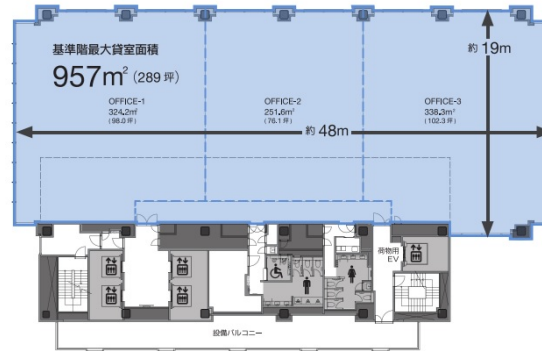

# IT TOWER TOKYO 6階291.38坪

東京都豊島区西池袋3-28-4ほか

## 物件MAP

賃貸条件	
月額賃料	相談
坪数	291.38坪
坪単価	相談
共益費	賃料に含む
礼金	無し
敷金 (保証金)	12ヶ月
階数	6階
入居可能日	相談

ビル情報	
所在地	東京都豊島区西池袋3-28-4ほか
最寄り駅	JR山手線 池袋駅 徒歩1分 東武東上線 池袋駅 徒歩1分 東京メトロ丸ノ内線 池袋駅 徒歩1分
エリア	池袋エリア
竣工	2025年11月
耐震	新耐震基準
階数	地上28階 地下4階
用途	事務所
構造	S造、一部SRC造

設備情報	
エレベーター	4基
空調	個別空調
OAフロア	OAフロア
基準階天井高	3,000mm
光ファイバー	有り
トイレ	男女別・室外
セキュリティ	有り
駐車場	有り