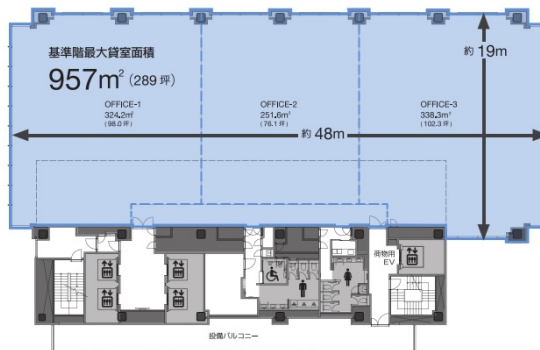

IT TOWER TOKYO 6階291.38坪

東京都豊島区西池袋3-28-4ほか

物件MAP

賃貸条件	
月額賃料	相談
坪数	291.38坪
坪単価	相談
共益費	賃料に含む
礼金	無し
敷金（保証金）	12ヶ月
階数	6階
入居可能日	相談

ビル情報	
所在地	東京都豊島区西池袋3-28-4ほか
最寄り駅	JR山手線 池袋駅 徒歩1分 東武東上線 池袋駅 徒歩1分 東京メトロ丸ノ内線 池袋駅 徒歩1分
エリア	池袋エリア
竣工	2025年11月
耐震	新耐震基準
階数	地上28階 地下4階
用途	事務所
構造	S造、一部SRC造

設備情報	
エレベーター	4基
空調	個別空調
OAフロア	OAフロア
基準階天井高	3,000mm
光ファイバー	有り
トイレ	男女別・室外
セキュリティ	有り
駐車場	有り

事務所移転の簡単検索サイト

IT TOWER TOKYO 6階291.38坪 東京都豊島区西池袋3-28-4ほか

池袋エリア（ビルID：0061805）の賃貸オフィス

貸事務所・レンタルオフィス・オフィス移転なら**QuickService**