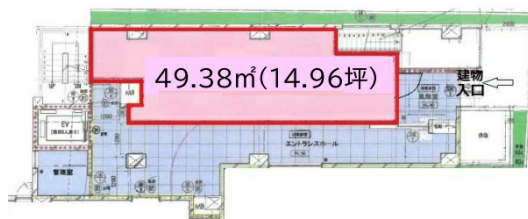

CREAL premier赤坂 1階14.96坪

東京都港区赤坂4-12-7

物件MAP

賃貸条件	
月額賃料	467,000円 (税別)
坪数	14.96坪
坪単価	31,217円 (税別)
共益費	無し
礼金	無し
敷金 (保証金)	3ヶ月
階数	1階
入居可能日	即日

ビル情報	
所在地	東京都港区赤坂4-12-7
最寄り駅	東京メトロ千代田線 赤坂駅 徒歩6分 東京メトロ銀座線 赤坂見附駅 徒歩8分
エリア	赤坂・青山・六本木エリア
竣工	2022年4月
耐震	新耐震基準
階数	地上3階 地下1階
用途	事務所/店舗
構造	RC造

設備情報	
エレベーター	1基
空調	無し
OAフロア	タイルカーペット
基準階天井高	2,570mm
光ファイバー	
トイレ	無し
セキュリティ	
駐車場	無し