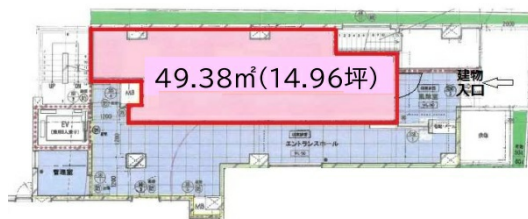

# CREAL premier赤坂 1階14.96坪

東京都港区赤坂4-12-7

## 物件MAP

賃貸条件	
月額賃料	467,000円 (税別)
坪数	14.96坪
坪単価	31,217円 (税別)
共益費	無し
礼金	無し
敷金 (保証金)	3ヶ月
階数	1階
入居可能日	即日

ビル情報	
所在地	東京都港区赤坂4-12-7
最寄り駅	東京メトロ千代田線 赤坂駅 徒歩6分 東京メトロ銀座線 赤坂見附駅 徒歩8分
エリア	赤坂・青山・六本木エリア
竣工	2022年4月
耐震	新耐震基準
階数	地上3階 地下1階
用途	事務所/店舗
構造	RC造

設備情報	
エレベーター	1基
空調	無し
OAフロア	タイルカーペット
基準階天井高	2,570mm
光ファイバー	
トイレ	無し
セキュリティ	
駐車場	無し

事務所移転の簡単検索サイト

Quick Service

クイックサービス

CREAL premier赤坂 1階14.96坪 東京都港区赤坂4-12-7

赤坂・青山・六本木エリア (ビルID: 0061785) の賃貸オフィス

貸事務所・レンタルオフィス・オフィス移転ならQuickService