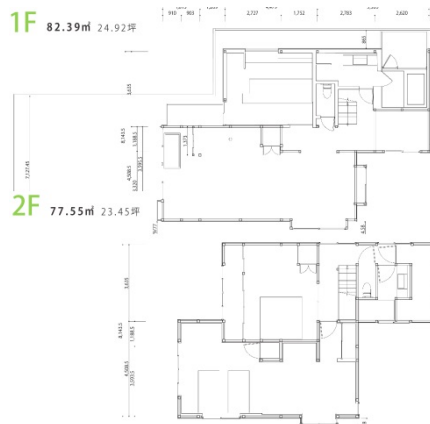

(仮称)京都きよみず別邸 1階48.34坪

京都府京都市東山区清水4-157-1

物件MAP

賃貸条件	
月額賃料	1,200,000円 (税別)
坪数	48.34坪
坪単価	24,824円 (税別)
共益費	賃料に含む
礼金	1ヶ月
敷金 (保証金)	10ヶ月
階数	1階 (1F+2F)
入居可能日	相談

ビル情報	
所在地	京都府京都市東山区清水4-157-1
最寄り駅	京阪本線 清水五条駅 徒歩17分
エリア	京都その他・近郊エリア
竣工	1971年4月
耐震	調査中
階数	地上2階
用途	店舗
構造	S造

設備情報	
エレベーター	
空調	
OAフロア	
基準階天井高	
光ファイバー	
トイレ	男女共用・室内
セキュリティ	
駐車場	