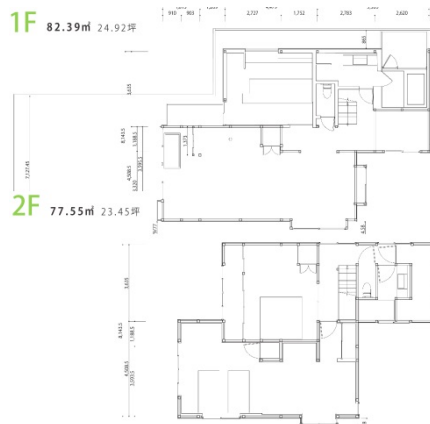

(仮称)京都きよみず別邸 1階48.34坪

京都府京都市東山区清水4-157-1

物件MAP

賃貸条件	
月額賃料	1,200,000円 (税別)
坪数	48.34坪
坪単価	24,824円 (税別)
共益費	賃料に含む
礼金	1ヶ月
敷金 (保証金)	10ヶ月
階数	1階 (1F+2F)
入居可能日	相談

ビル情報	
所在地	京都府京都市東山区清水4-157-1
最寄り駅	京阪本線 清水五条駅 徒歩17分
エリア	京都その他・近郊エリア
竣工	1971年4月
耐震	調査中
階数	地上2階
用途	店舗
構造	S造

設備情報	
エレベーター	
空調	
OAフロア	
基準階天井高	
光ファイバー	
トイレ	男女共用・室内
セキュリティ	
駐車場	

事務所移転の簡単検索サイト

Quick Service

クイックサービス

(仮称)京都きよみず別邸 1階48.34坪 京都府京都市東山区清水4-157-1

京都その他・近郊エリア (ビルID: 0061762) の賃貸オフィス

貸事務所・レンタルオフィス・オフィス移転ならQuickService