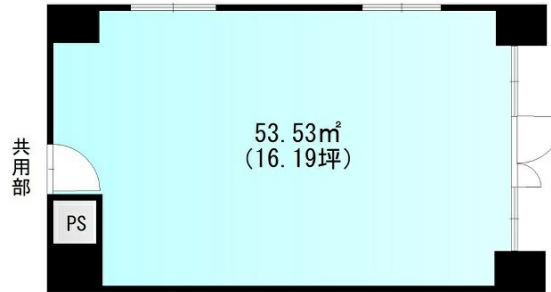

城北ビル 1階16.19坪

福岡県福岡市中央区大手門3-3-8

物件MAP

賃貸条件	
月額賃料	250,000円 (税別)
坪数	16.19坪
坪単価	15,442円 (税別)
共益費	賃料に含む
礼金	無し
敷金 (保証金)	6ヶ月
階数	1階
入居可能日	2024年4月

ビル情報	
所在地	福岡県福岡市中央区大手門3-3-8
最寄り駅	福岡市営地下鉄空港線 大濠公園駅 徒歩2分 福岡市営地下鉄空港線 唐人町駅 徒歩14分 福岡市営地下鉄空港線 赤坂駅 徒歩15分
エリア	天神・赤坂エリア
竣工	2000年7月
耐震	新耐震基準
階数	地上10階
用途	事務所/店舗
構造	SRC造

設備情報	
エレベーター	
空調	個別空調
OAフロア	タイルカーペット
基準階天井高	
光ファイバー	有り
トイレ	男女別・室外
セキュリティ	有り
駐車場	有り