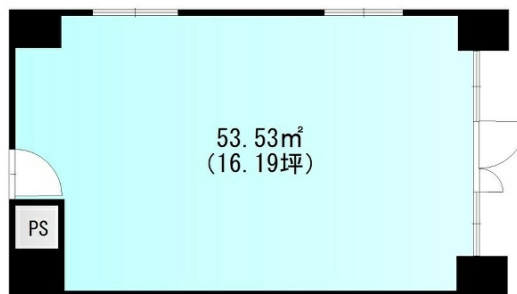

城北ビル 1階16.19坪

福岡県福岡市中央区大手門3-3-8

物件MAP

賃貸条件	
月額賃料	250,000円 (税別)
坪数	16.19坪
坪単価	15,442円 (税別)
共益費	賃料に含む
礼金	無し
敷金 (保証金)	6ヶ月
階数	1階
入居可能日	2024年4月

ビル情報	
所在地	福岡県福岡市中央区大手門3-3-8
最寄り駅	福岡市営地下鉄空港線 大濠公園駅 徒歩2分 福岡市営地下鉄空港線 唐人町駅 徒歩14分 福岡市営地下鉄空港線 赤坂駅 徒歩15分
エリア	天神・赤坂エリア
竣工	2000年7月
耐震	新耐震基準
階数	地上10階
用途	事務所/店舗
構造	SRC造

設備情報	
エレベーター	
空調	個別空調
OAフロア	タイルカーペット
基準階天井高	
光ファイバー	有り
トイレ	男女別・室外
セキュリティ	有り
駐車場	有り

事務所移転の簡単検索サイト

Quick Service

クイックサービス

城北ビル 1階16.19坪 福岡県福岡市中央区大手門3-3-8

天神・赤坂エリア (ビルID: 0061753) の賃貸オフィス

貸事務所・レンタルオフィス・オフィス移転ならQuickService